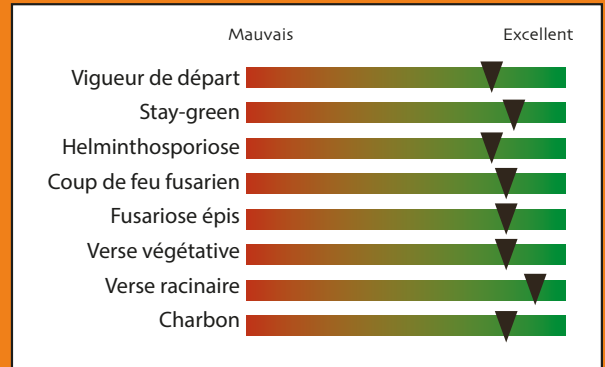

Cérience
L'AGRONOME SEMENCIER

VALDRAGON

MAÏS GRAIN

PERFORMANCE GRAIN EN TOUTE FIABILITÉ

VALDRAGON

Type : Précoce
Hybride : Simple
Précocité : Groupe G1

Profil plante :
 - **Gabarit :** Plante développée
 - **Insertion épis :** Moyenne
 - **Type de grain :** Denté

Besoin en somme de température :
 - **Floraison :** 860°C
 - **Grain (30% H2O) :** 1690°C

SES ATOUTS

- Haut niveau de rendement en toutes situations
- Fiabilité agronomique (tenue de tige et vigueur de départ)
- Utilisation mixte / Rendement fourrage