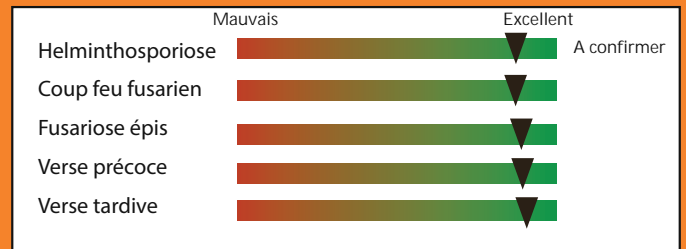

# AUDACIO

**Hybride :** Simple  
**Précocité :** Groupe G2

**Profil plante**  
 - **Gabarit :** Moyenne  
 - **Insertion épis :** Basse  
 - **Type de grain :** Denté

**Besoin en somme de température :**  
 - **Floraison :** 930°C  
 - **Grain (30% H2O) :** 1840°C

## SES ATOUTS

- Haut potentiel grain, stable dans toutes les situations.
- Comportement agronomique fiable :
  - fusariose épi/tige
  - vigueur de départ
  - tenue de tige
- Vitesse de dessiccation rapide

## • ADAPTATION PÉDOCLIMATIQUE

	Conditions sèches	Irrigation limitante	Irrigation sans limite
Sols superficiels	++	++	++++
Sols intermédiaires	++	++	++++
Sols profonds	++	++	++++